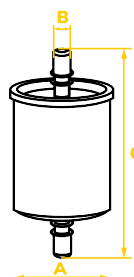

A: Outer Diameter
B: PIPE Diameter
C: Height